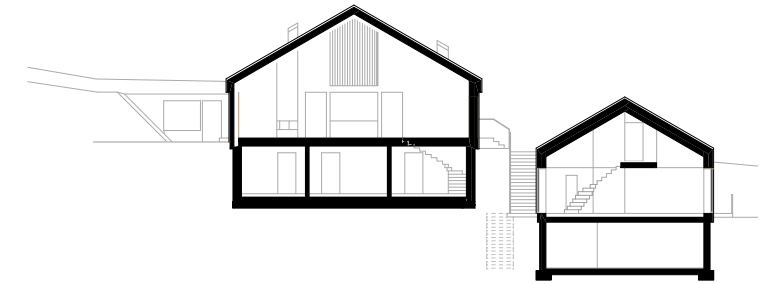

Chalet LA PEDEVILLA

Obergeschoss_ primo piano

Schnitt_ sezione

Legende_ leggenda

- 1 Eingang_entrata
- 2 Wc_wc
- 3 Küche_cucina
- 4 Wohnzimmer_soggiorno
- 5 Schlafzimmer_camera da letto
- 6 Bad_bagno
- 7 Loggia_loggia

10 METER

Erdgeschoss_ piano terra

Ansicht Süd_ prospetto sud