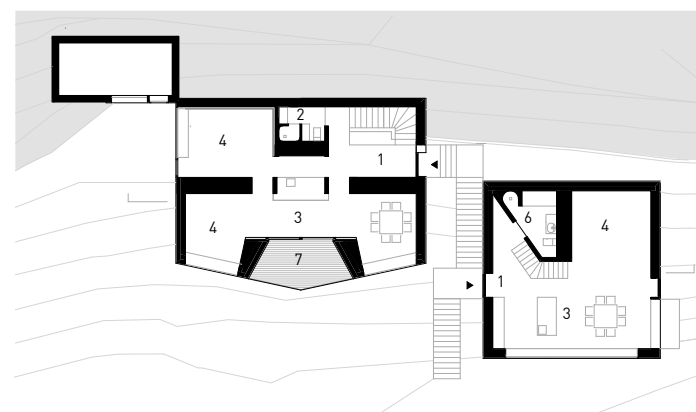

Chalet LA PEDEVILLA

Obergeschoss_ primo piano

Schnitt_ sezione

Legende_ leggenda

- 1 Eingang_entrata
- 2 Wc_wc
- 3 Küche_cucina
- 4 Wohnzimmer_soggiorno
- 5 Schlafzimmer_camera da letto
- 6 Bad_bagno
- 7 Loggia_loggia

10 METER

Erdgeschoss_ piano terra

Ansicht Süd_ prospetto sud