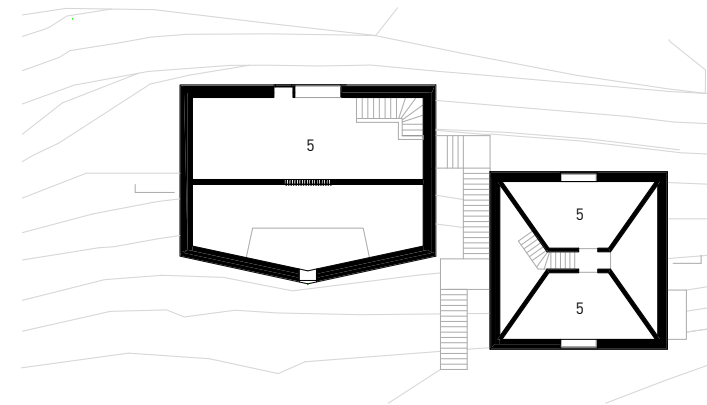

Chalet LA PEDEVILLA

Obergeschoss_ primo piano

Schnitt_ sezione

Legende_ leggenda

- 1 Eingang_entrata
- 2 Wc_wc
- 3 Küche_cucina
- 4 Wohnzimmer_soggiorno
- 5 Schlafzimmer_camera da letto
- 6 Bad_bagno
- 7 Loggia_loggia

10 METER

Erdgeschoss_ piano terra

Ansicht Süd_ prospetto sud