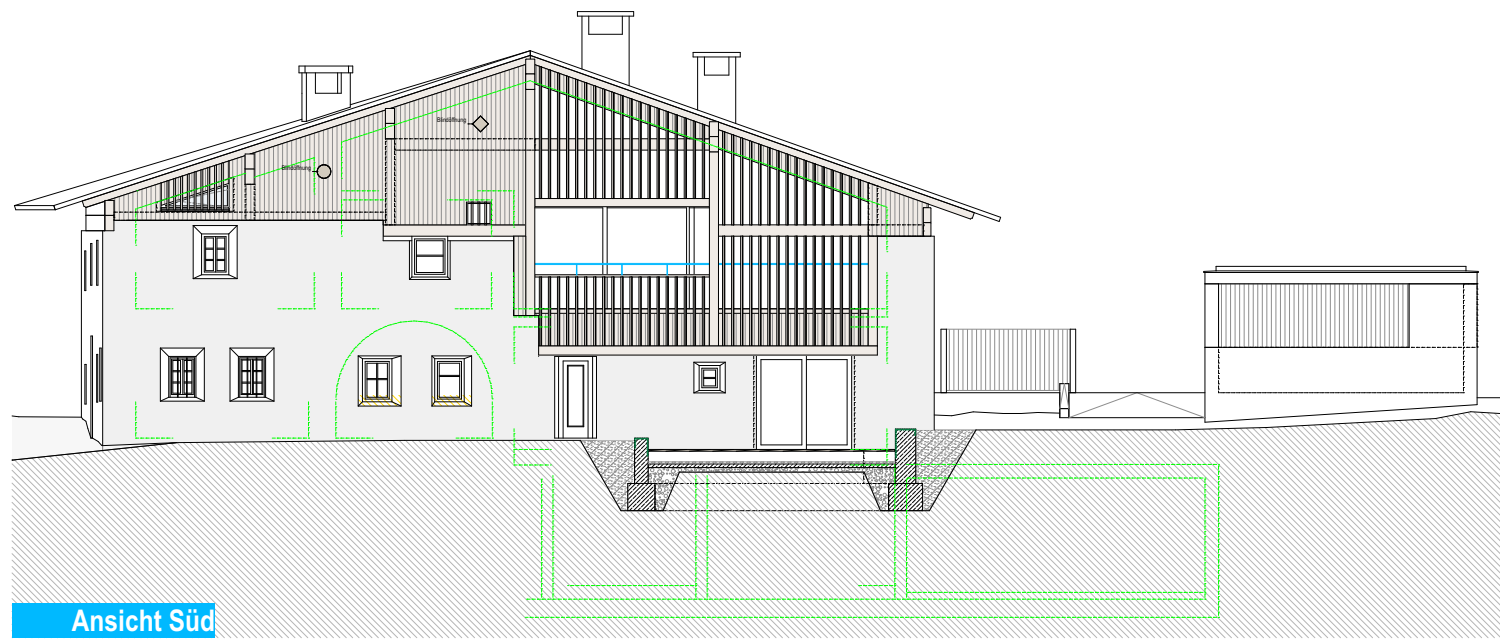

# Restaurierung und Erweiterung des denkmalgeschützten Hofes Saxer in Thuis in drei Wohnungen - Klimahaus A

- Denkmalschutz
- Statische Sicherung
- Feuchtigkeit
- Restaurierung Einbauten
- Bauphysik
- Innendämmung
- Klimahaus A
- Installationen
- Wohnraumlüftung
- Unterfangung Bestand

**Komplexität**

**Konzept**

2012

2015