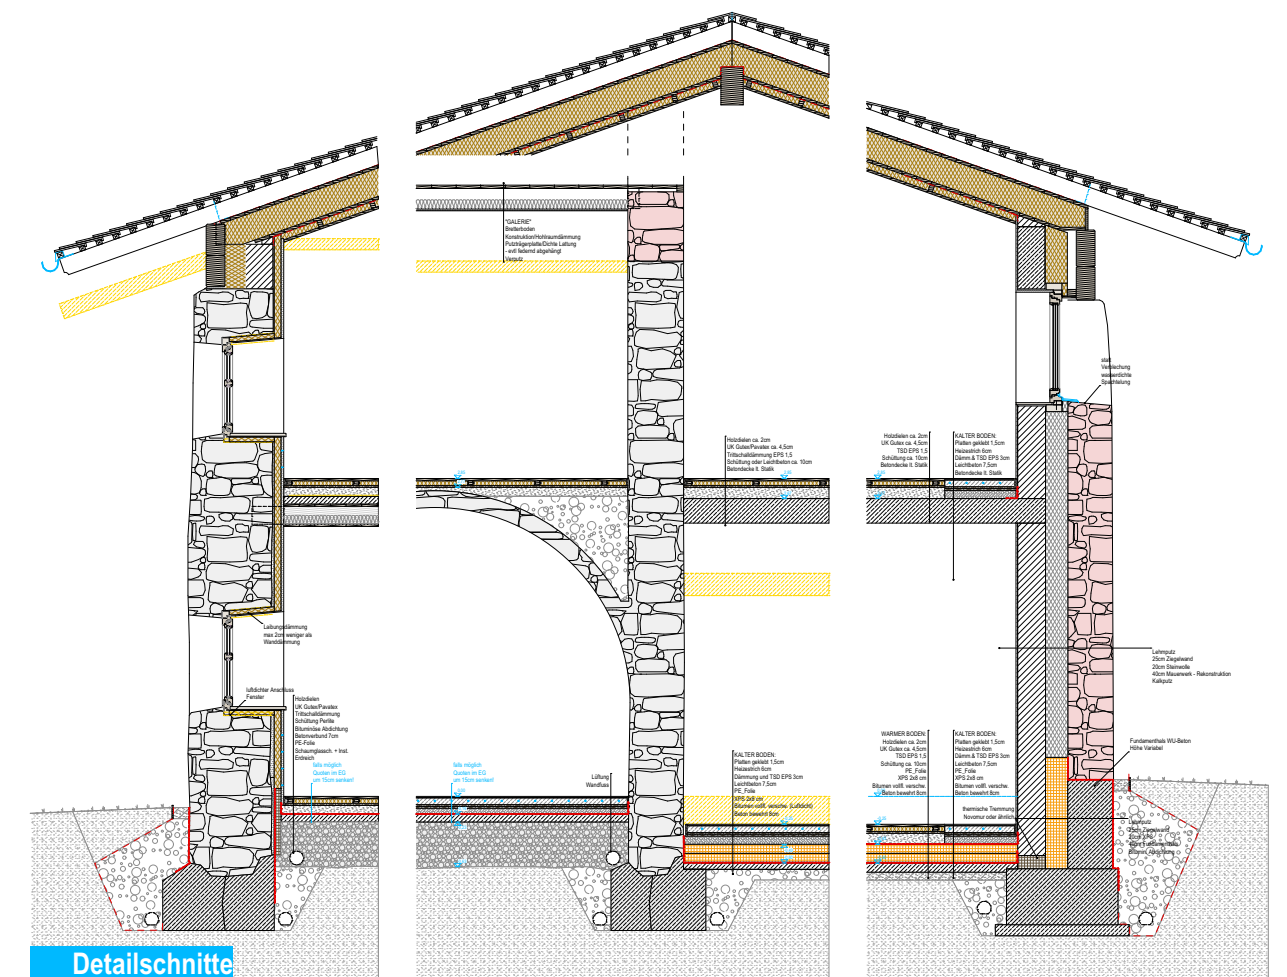

# Restaurierung und Erweiterung des denkmalgeschützten Hofes Saxer in Thuis in drei Wohnungen - Klimahaus A

- Denkmalschutz
- Statische Sicherung
- Feuchtigkeit
- Restaurierung Einbauten
- Bauphysik
- Innendämmung
- Klimahaus A
- Installationen
- Wohnraumlüftung
- Unterfangung Bestand

**Komplexität**

**Konzept**

2012

2015