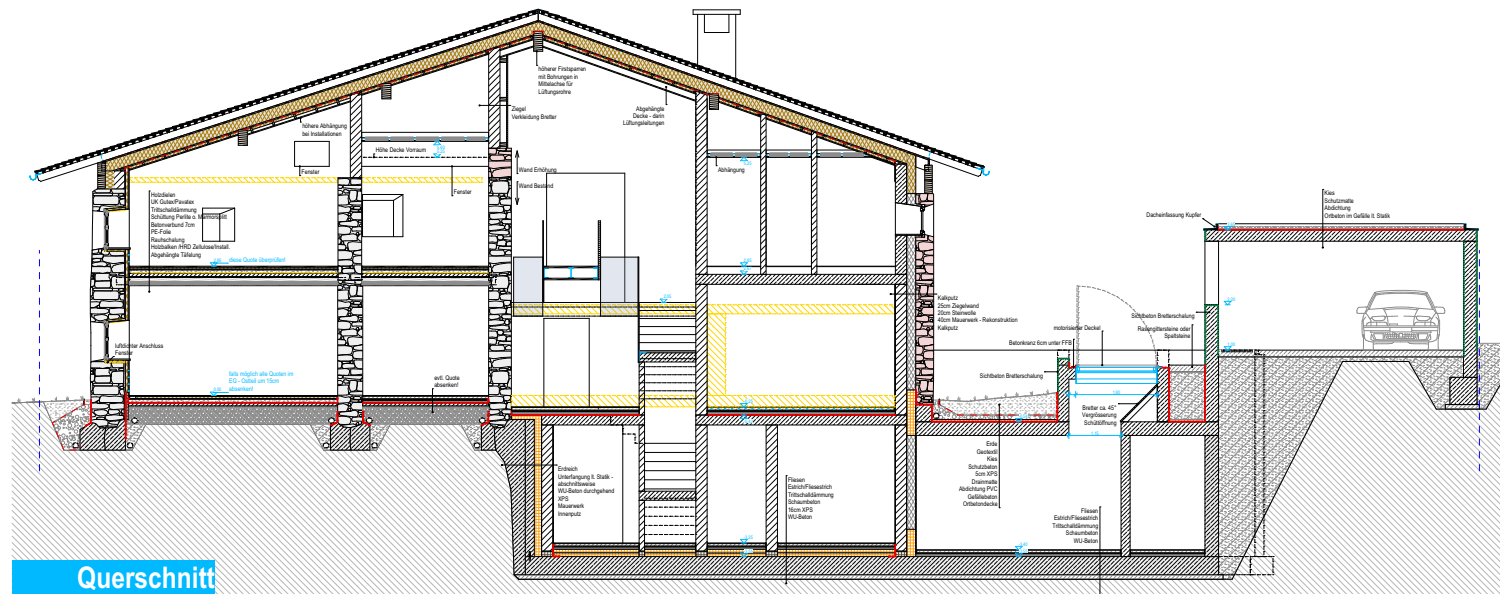

# Restaurierung und Erweiterung des denkmalgeschützten Hofes Saxer in Thuis in drei Wohnungen - Klimahaus A

- Denkmalschutz
- Statische Sicherung
- Feuchtigkeit
- Restaurierung Einbauten
- Bauphysik
- Innendämmung
- Klimahaus A
- Installationen
- Wohnraumlüftung
- Unterfangung Bestand

**Komplexität**

**Konzept**

2012

2015