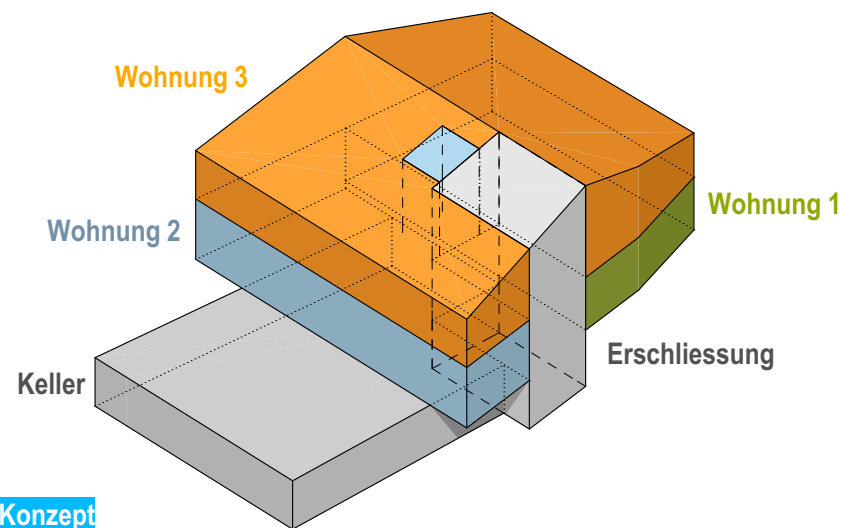

# Restaurierung und Erweiterung des denkmalgeschützten Hofes Saxer in Thuis in drei Wohnungen - Klimahaus A

- Denkmalschutz
- Statische Sicherung
- Feuchtigkeit
- Restaurierung Einbauten
- Bauphysik
- Innendämmung
- Klimahaus A
- Installationen
- Wohnraumlüftung
- Unterfangung Bestand

**Komplexität**

**Konzept**

2012

2015