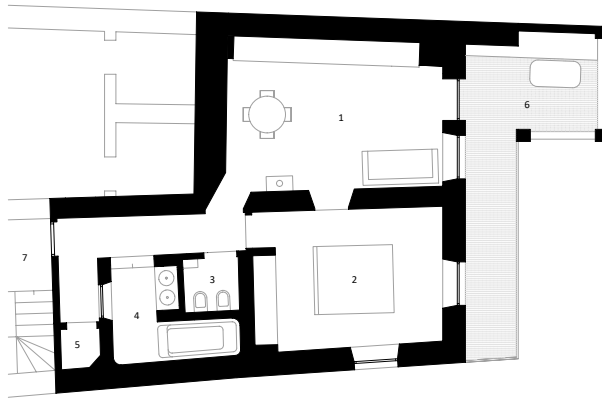

ARCHITEKT
**ELLECOSTA
DANIEL**

arch. daniel ellecosta
Hörmannweg 1
39040 Truden
T +39.347 1817707
E office@ellecosta.info
H www.ellecosta.info

LAGEPLAN

SCHNITT

GRUNDRISS

- 1 Wohnen
- 2 Schlafen
- 3 Wc
- 4 Bad
- 5 Technik
- 6 Terrasse
- 7 Treppenhaus