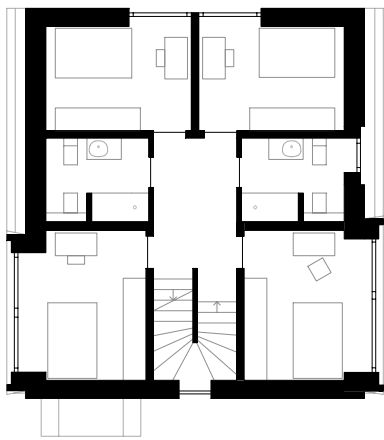

DACHGESCHOSS

ANSICHT SÜD

1. OBERGESCHOSS

SCHNITT

ERDGESCHOSS

10 METER

SCHWARZPLAN

50 METER