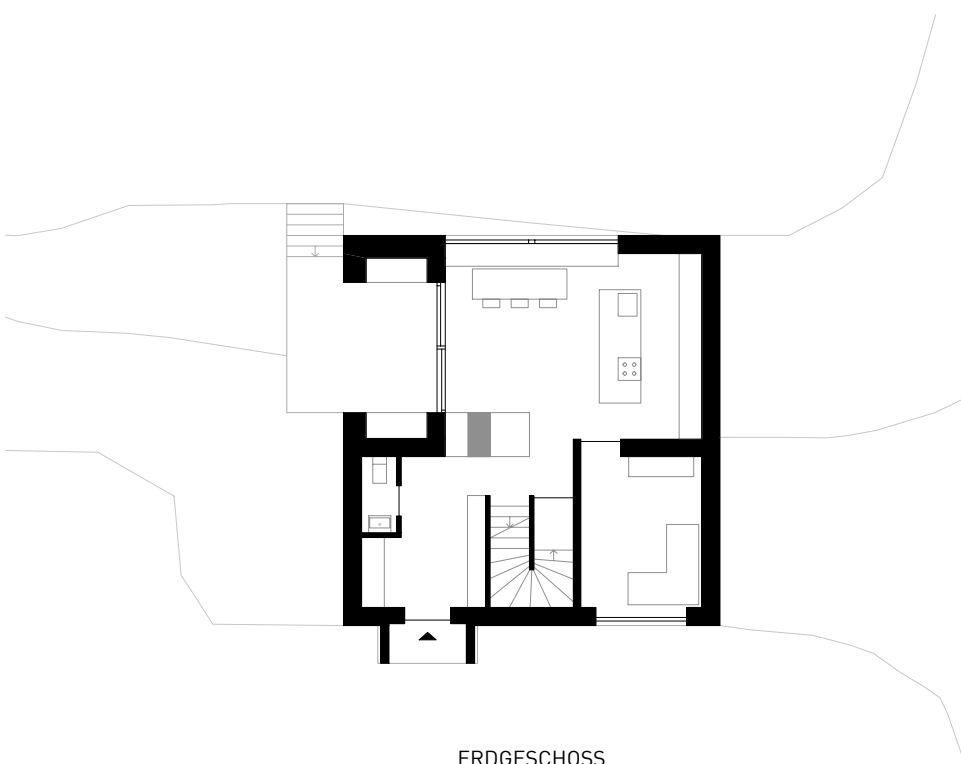

DACHGESCHOSS

ANSICHT SÜD

1. OBERGESCHOSS

SCHNITT

ERDGESCHOSS

10 METER

SCHWARZPLAN

50 METER