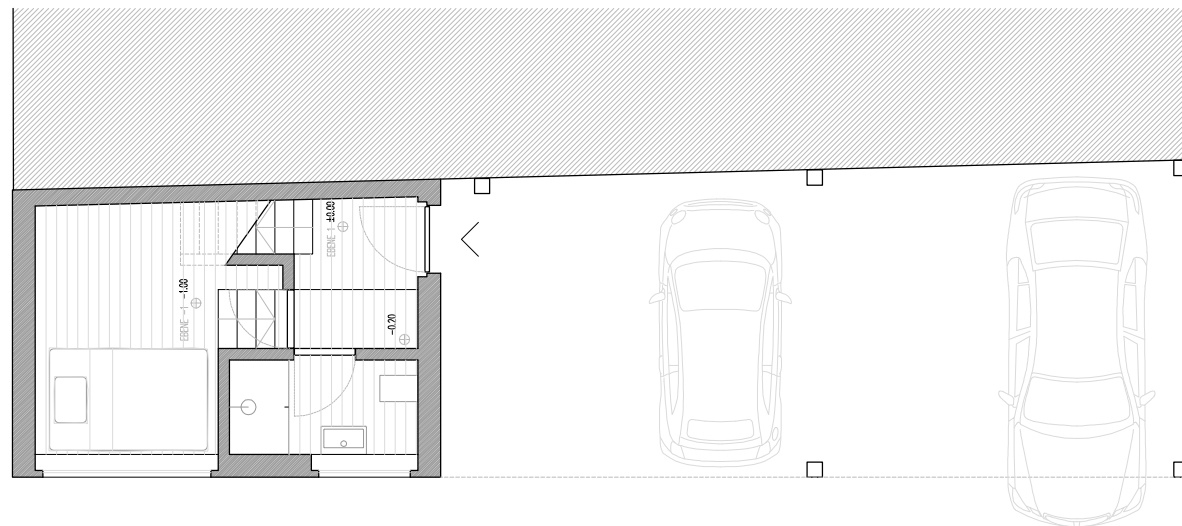

LAGEPLAN

Architekturbüro  
Arch. Christian Schwienbacher

Fallmerayerstrasse 15  
I - 39042 Brixen (BZ)  
T +39 0472 679313 F +39 0472 670255  
office@christianschwienbacher.it

GRUNDRISS DG

GRUNDRISS OG

GRUNDRISS EG