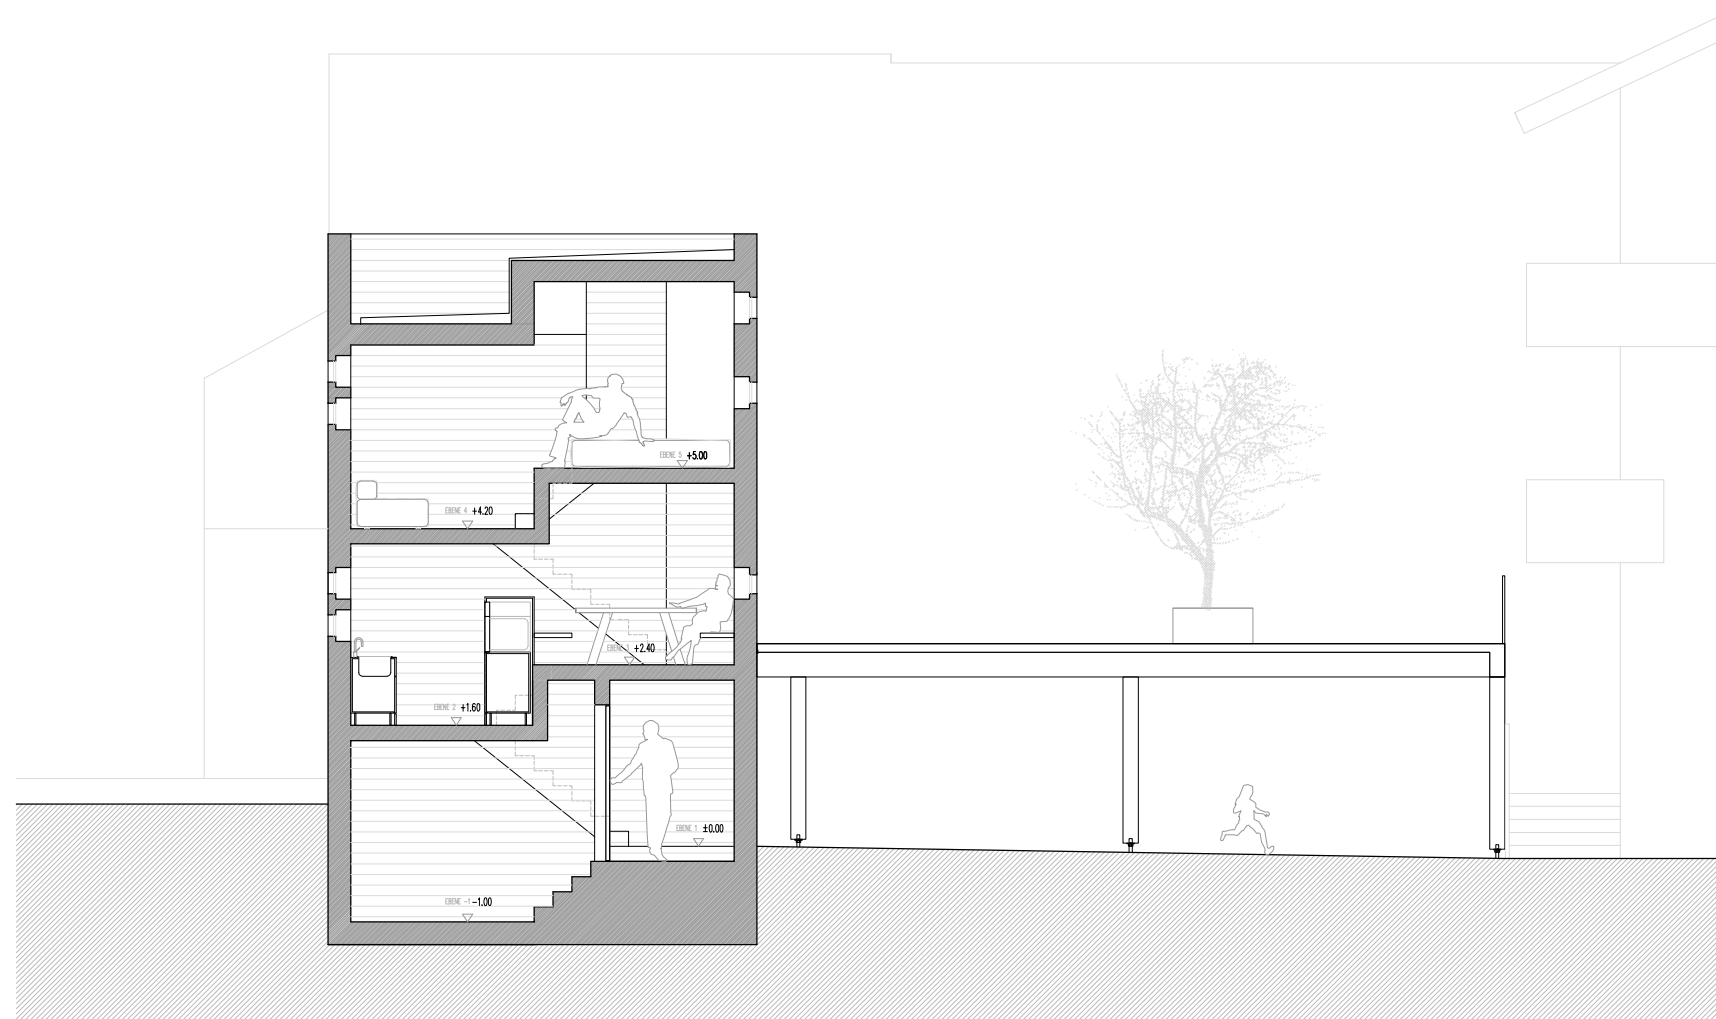

SCHNITT

Architekturbüro
Arch. Christian Schwienbacher

Fallmerayerstrasse 15
I - 39042 Brixen (BZ)
T +39 0472 679313 F +39 0472 670255
office@christianschwienbacher.it