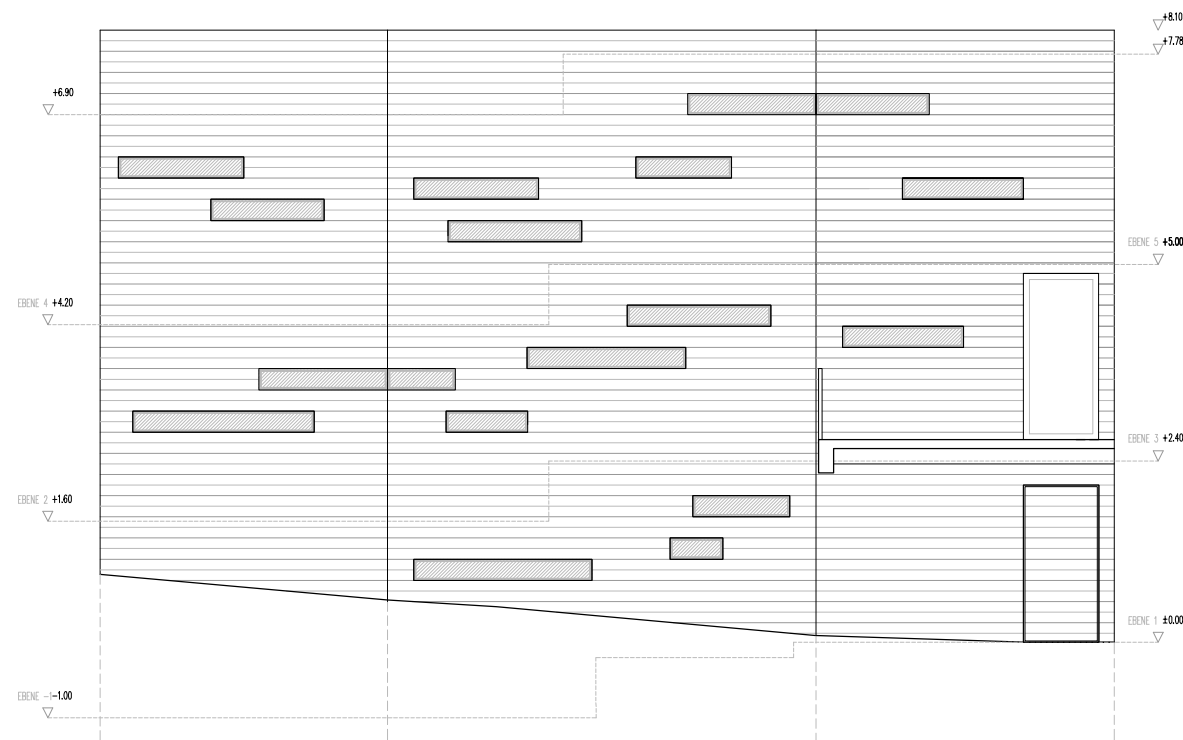

Architekturbüro  
Arch. Christian Schwienbacher

Fallmerayerstrasse 15  
I - 39042 Brixen (BZ)  
T +39 0472 679313 F +39 0472 670255  
office@christianschwienbacher.it

ANSICHT 1

ANSICHT 2

ANSICHT 3

ABWICKLUNG