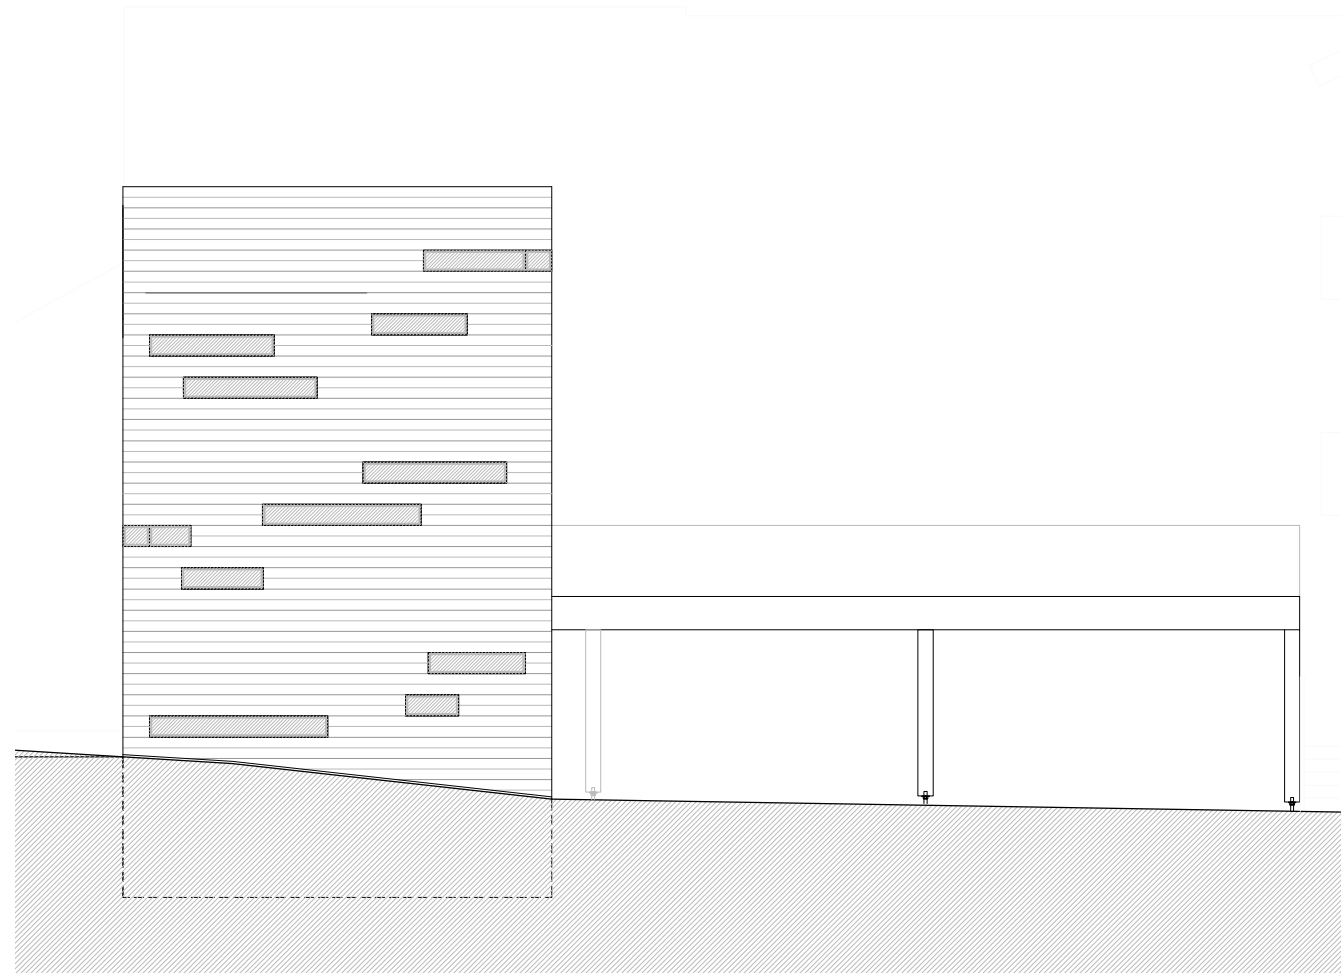

ANSICHT 2

Architekturbüro
Arch. Christian Schwienbacher

Fallmerayerstrasse 15
I - 39042 Brixen (BZ)
T +39 0472 679313 F +39 0472 670255
office@christianschwienbacher.it