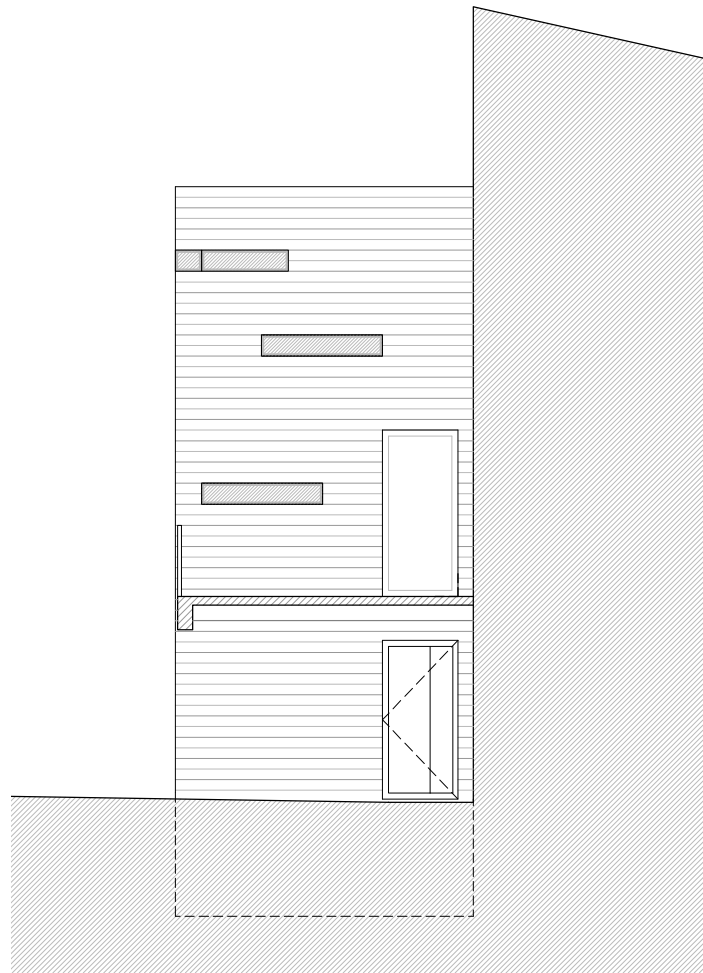

ANSICHT 1

Architekturbüro
Arch. Christian Schwienbacher

Fallmerayerstrasse 15
I - 39042 Brixen (BZ)
T +39 0472 679313 F +39 0472 670255
office@christianschwienbacher.it