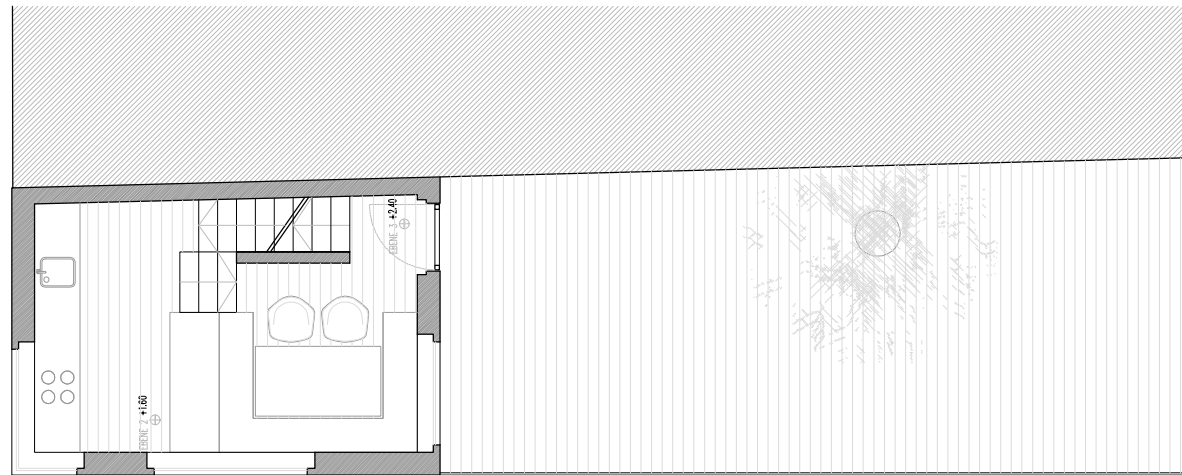

LAGEPLAN

Architekturbüro  
Arch. Christian Schwienbacher

Fallmerayerstrasse 15  
I - 39042 Brixen (BZ)  
T +39 0472 679313 F +39 0472 670255  
office@christianschwienbacher.it

GRUNDRISS DG

GRUNDRISS OG

GRUNDRISS EG