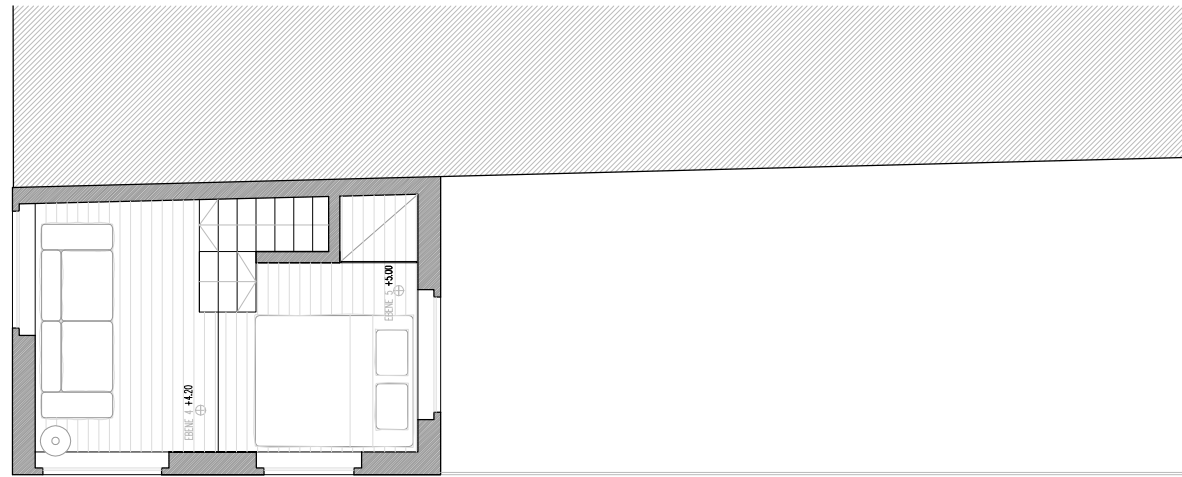

LAGEPLAN

Architekturbüro  
Arch. Christian Schwienbacher

Fallmerayerstrasse 15  
I - 39042 Brixen (BZ)  
T +39 0472 679313 F +39 0472 670255  
office@christianschwienbacher.it

GRUNDRISS DG

GRUNDRISS OG

GRUNDRISS EG