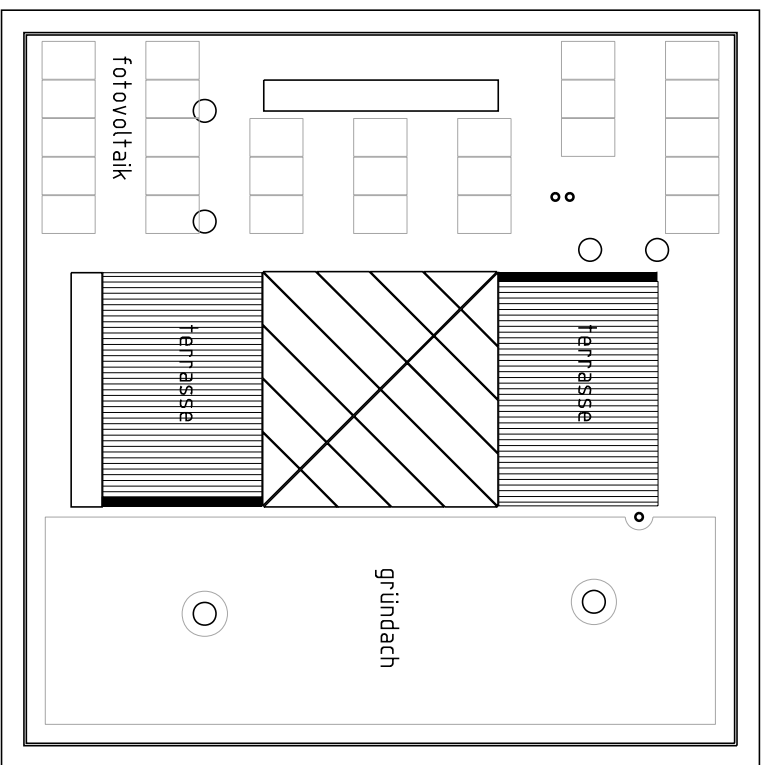

# HOFSTELLE MONDSCHWEIN - BOZEN

OBERGESCHOSS

DACH