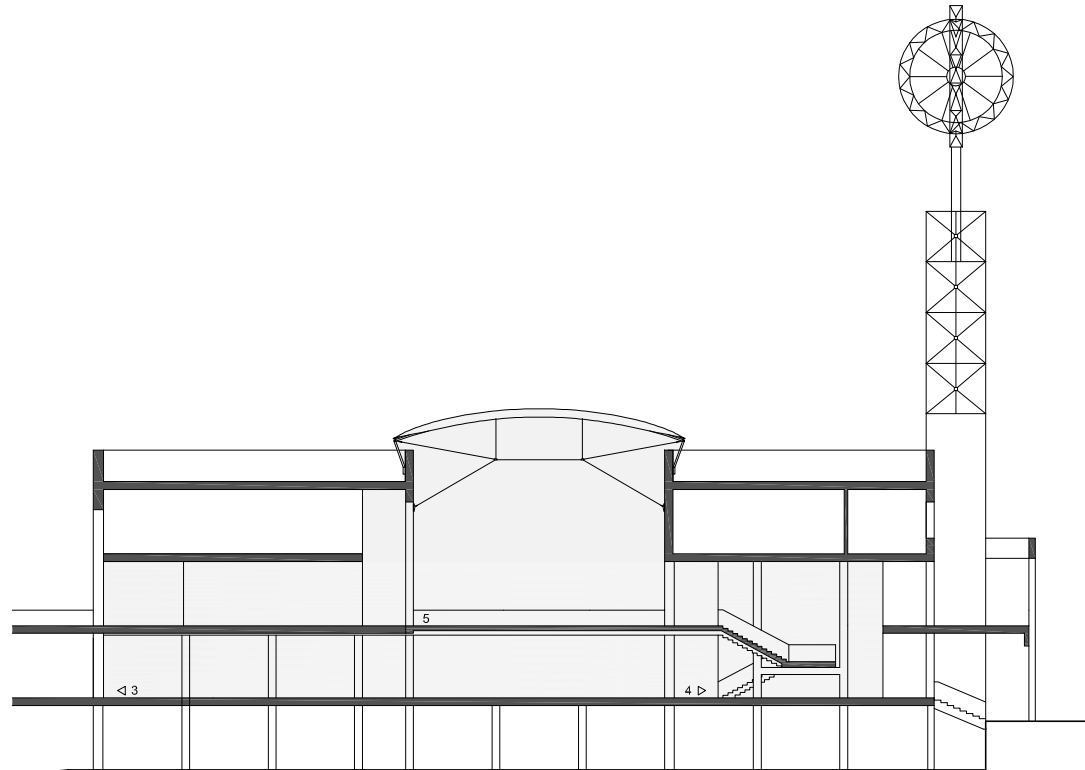

- 1 INNENHOF - CORTILE INTERNO
- 2 MESSEHALLEN UND PARKDECK - PADIGLIONI E PARCHEGGIO
- 3 HAUPTZUGANG MESSEZENTRUM - INGRESSO PRINCIPALE CENTRO FIERA
- 4 MESSEPLATZ- PIAZZA FIERA
- 5 BAHNHOF BOZEN SÜD - STAZIONE FERROVIARIA BOLZANO SUD

0 20

LAGEPLAN
PLANIMETRIA GENERALE

- 1 HAUPTZUGANG MESSEZENTRUM - INGRESSO PRINCIPALE CENTRO FIERA
- 2 NEUER VERANSTALTUNGSBEREICH - NUOVO SPAZIO EVENTI
- 3 ZUGANG MESSEHALLEN - ACCESSO PADIGLIONI FIERA
- 4 AUFGANG PARKDECK - ACCESSO PARCHEGGIO
- 5 STEG - PASSERELLA

GRUNDRISS EBENE 0
PIANTA LIVELLO 0

- 1 HAUPTZUGANG MESSEZENTRUM - INGRESSO PRINCIPALE CENTRO FIERA
- 2 NEUER VERANSTALTUNGSBEREICH - NUOVO SPAZIO EVENTI
- 3 ZUGANG MESSEHALLEN - ACCESSO PADIGLIONI FIERA
- 4 AUFANG PARKDECK - ACCESSO PARCHEGGIO
- 5 STEG - PASSERELLA