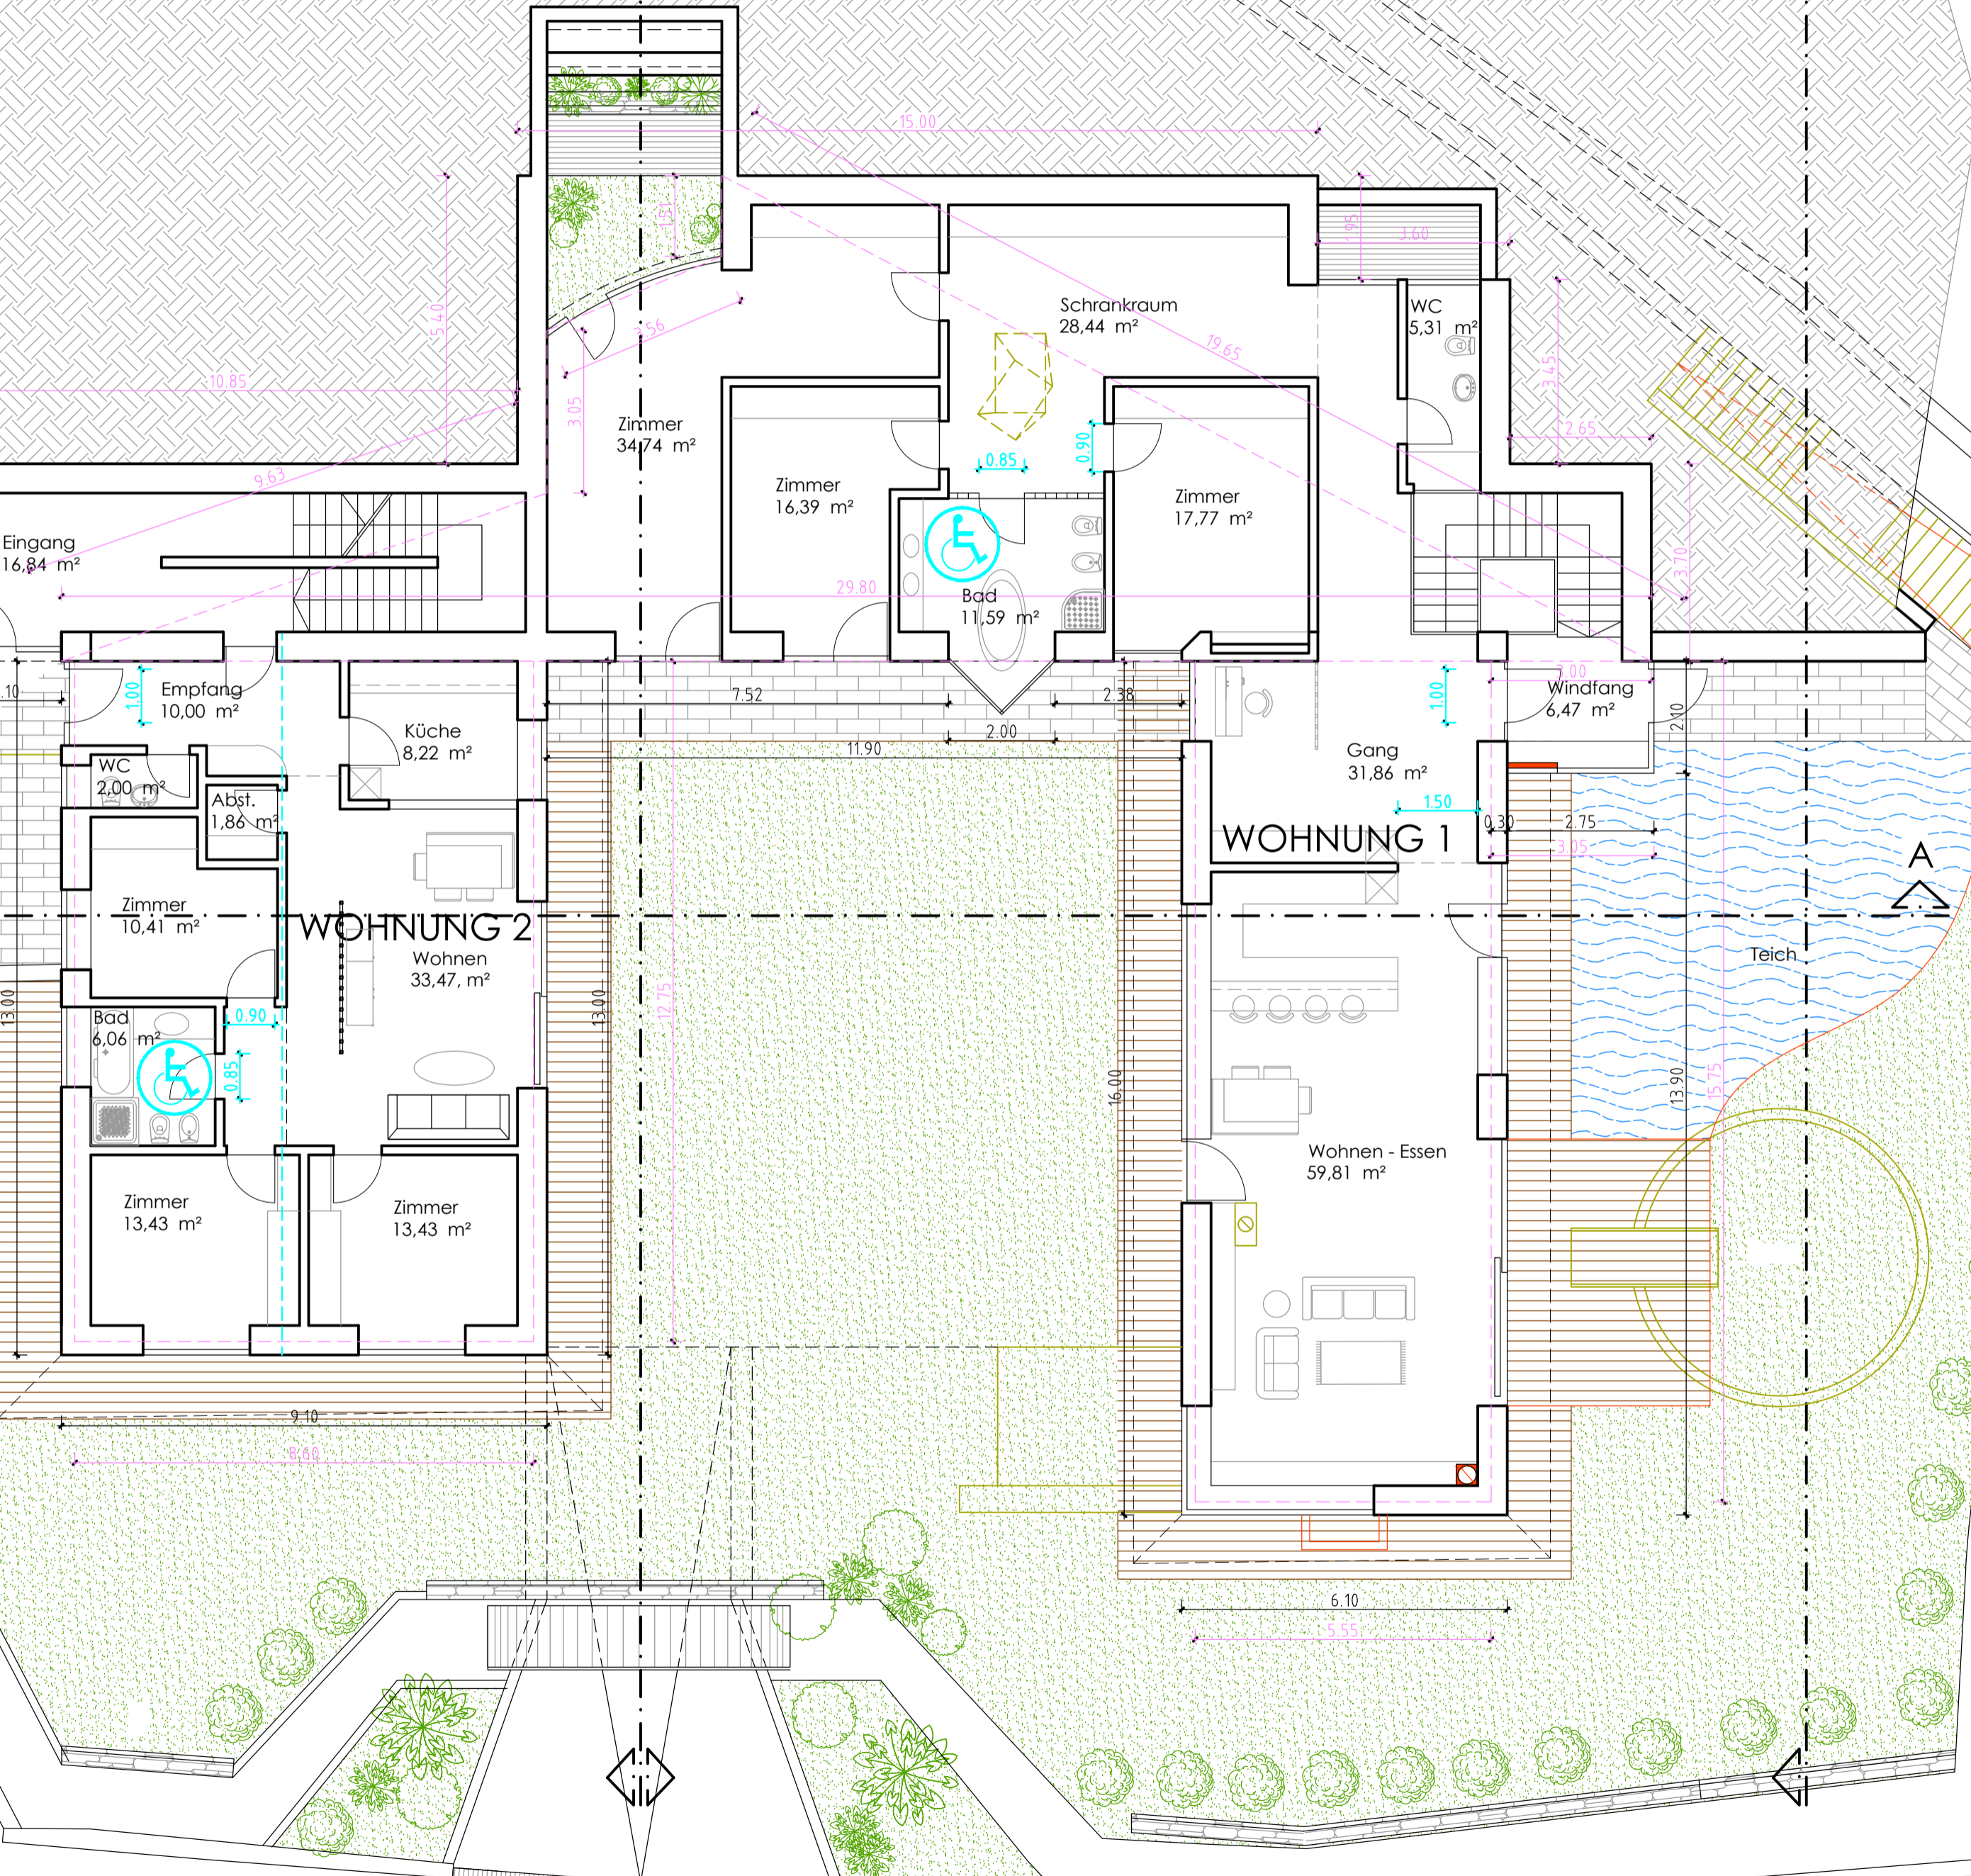

Ansicht Nord 1

Ansicht Süd 2
Ansicht Nord 2

Ansicht Süd 1

Eingang
16,84 m²

Empfang
10,00 m²

WC
2,00 m²

Abst.
1,86 m²

Zimmer
10,41 m²

Bad
6,06 m²

Zimmer
13,43 m²

Zimmer
13,43 m²

Wohnen
33,47 m²

Küche
8,22 m²

Zimmer
16,39 m²

Bad
11,59 m²

Zimmer
17,77 m²

Schrankraum
28,44 m²

WC
5,31 m²

Windfang
6,47 m²

Gang
31,86 m²

Wohnen - Essen
59,81 m²

Teich

Flugdach

Abbruch Bestand

601,00 = - 2,62

600,30