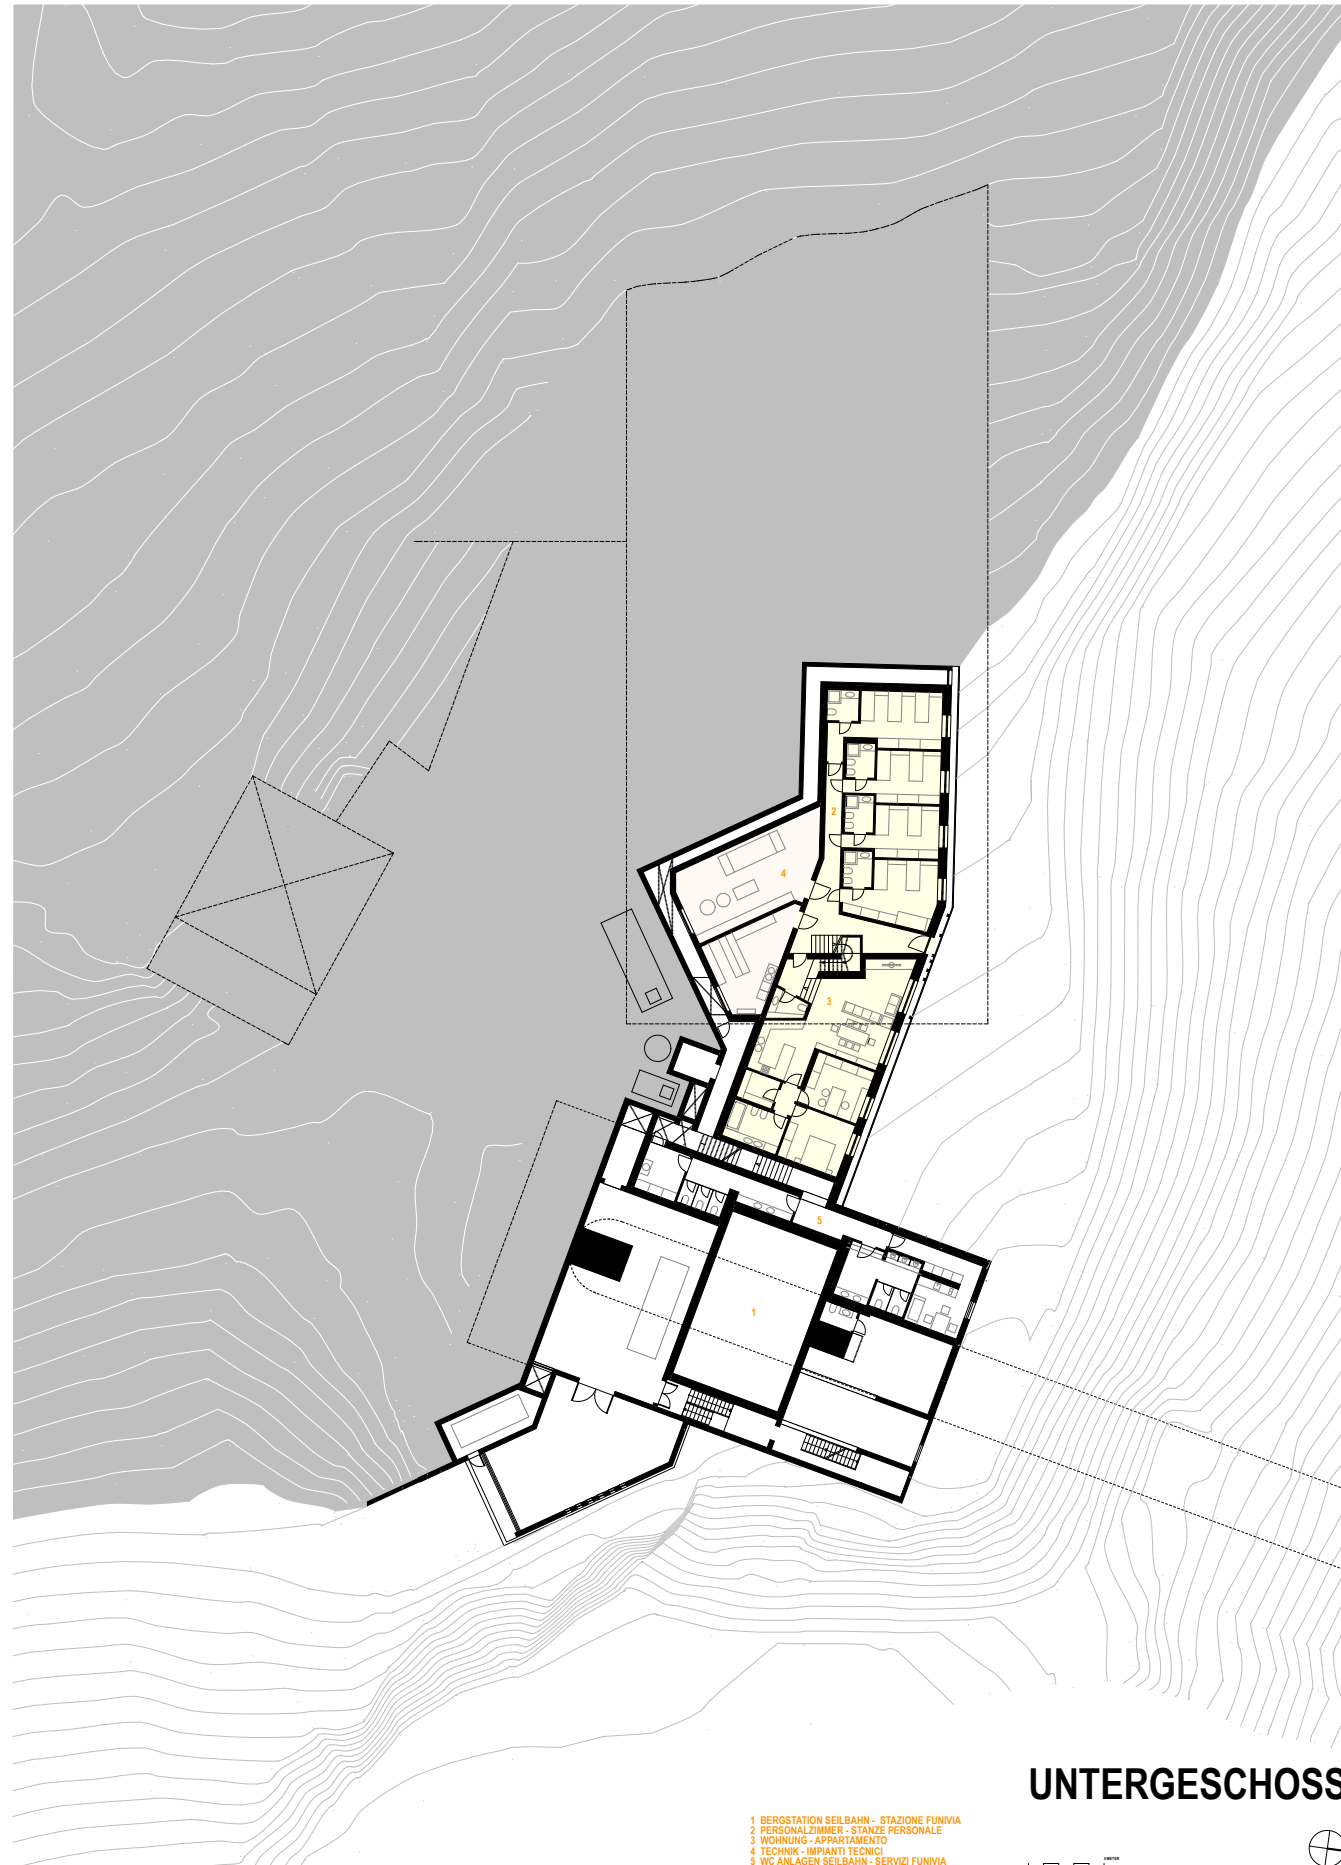

BERGRESTAURANT "LAGO BOÉ" - CORVARA

UNTERGESCHOSS