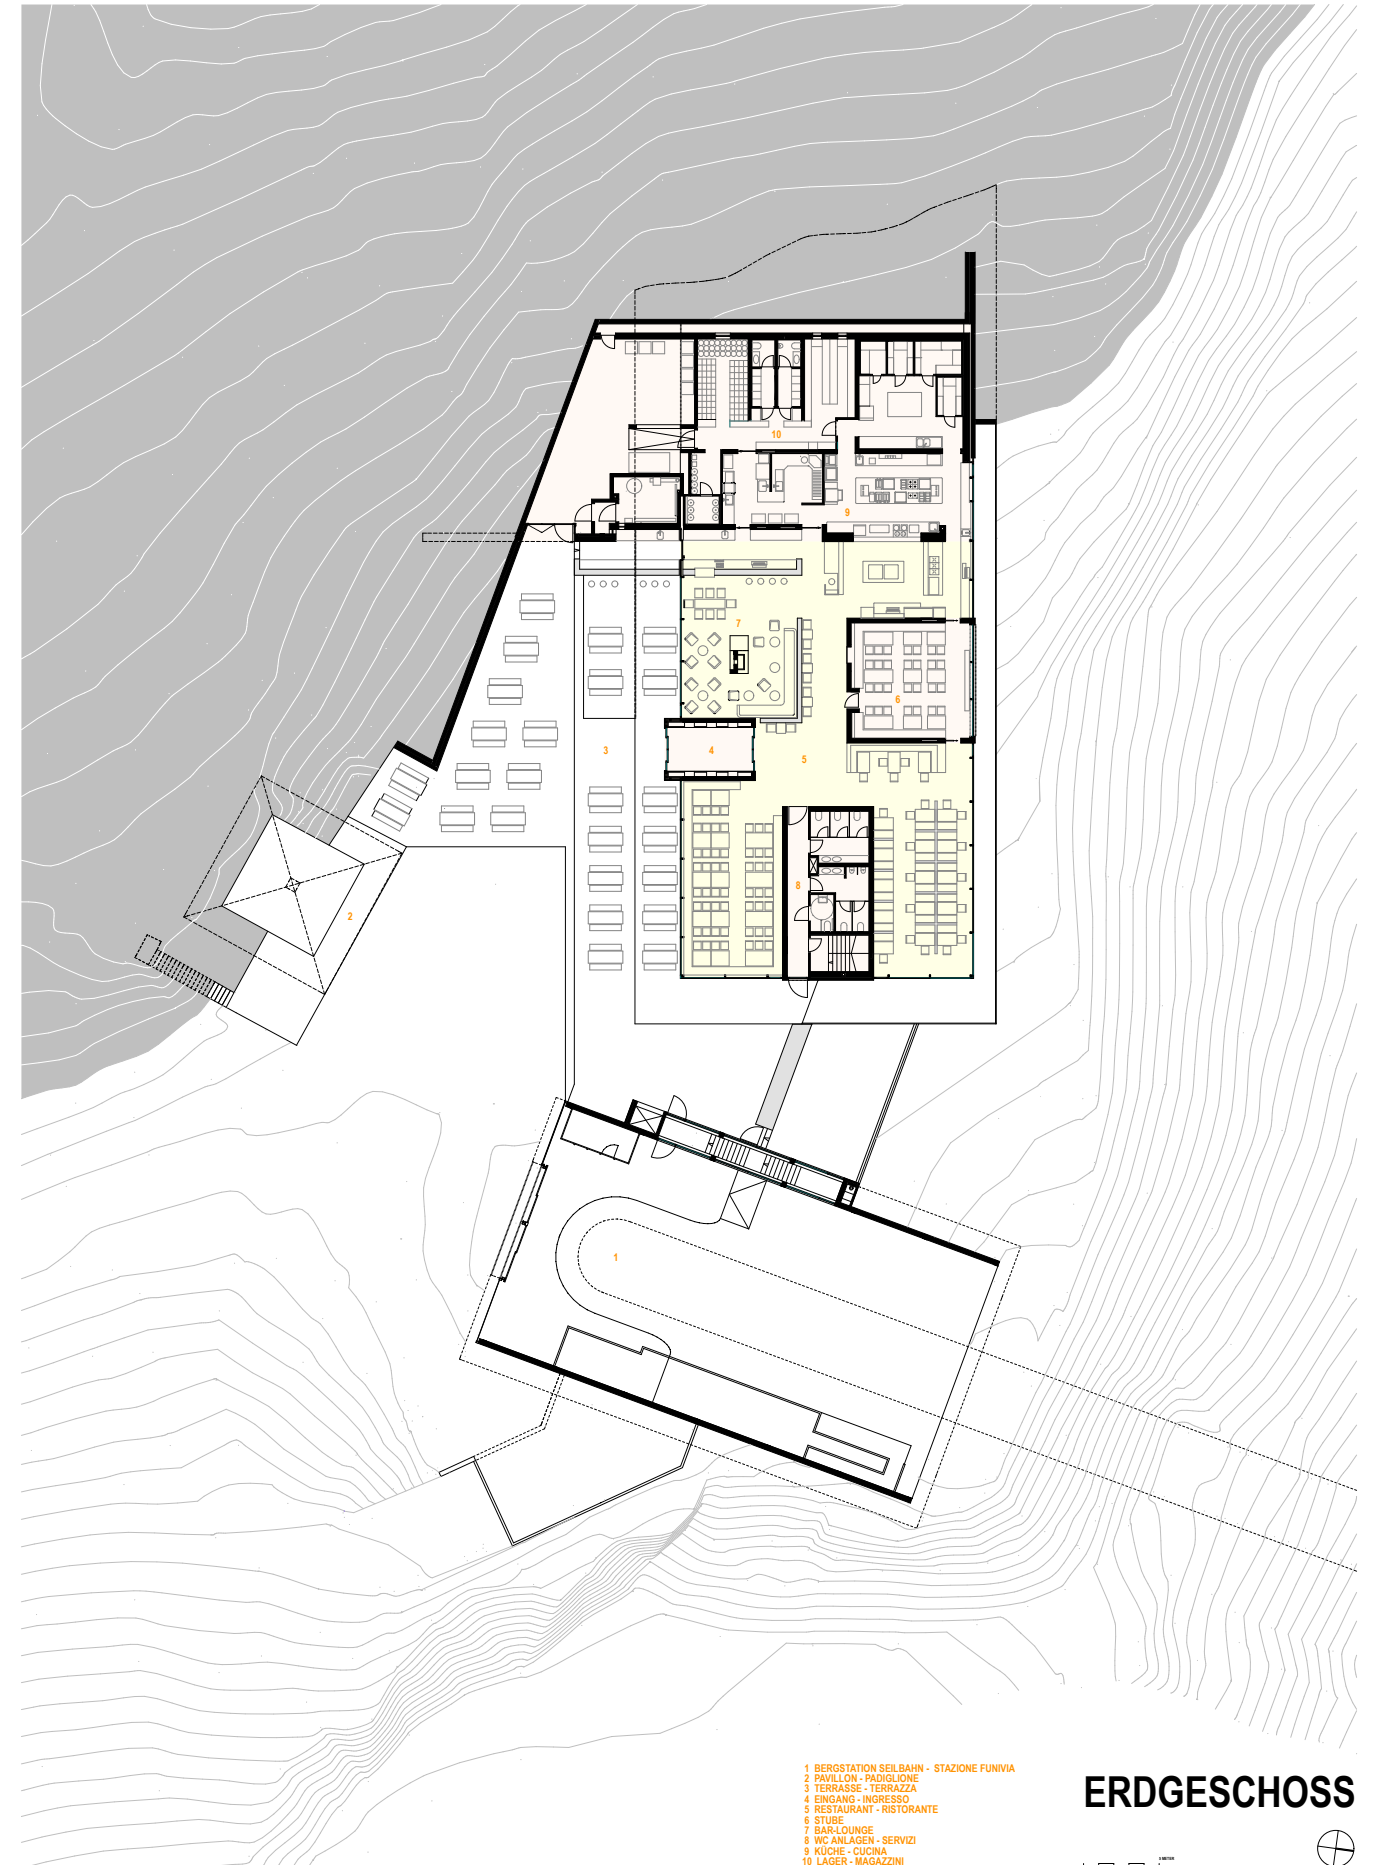

UNTERGESCHOSS

ERDGESCHOSS