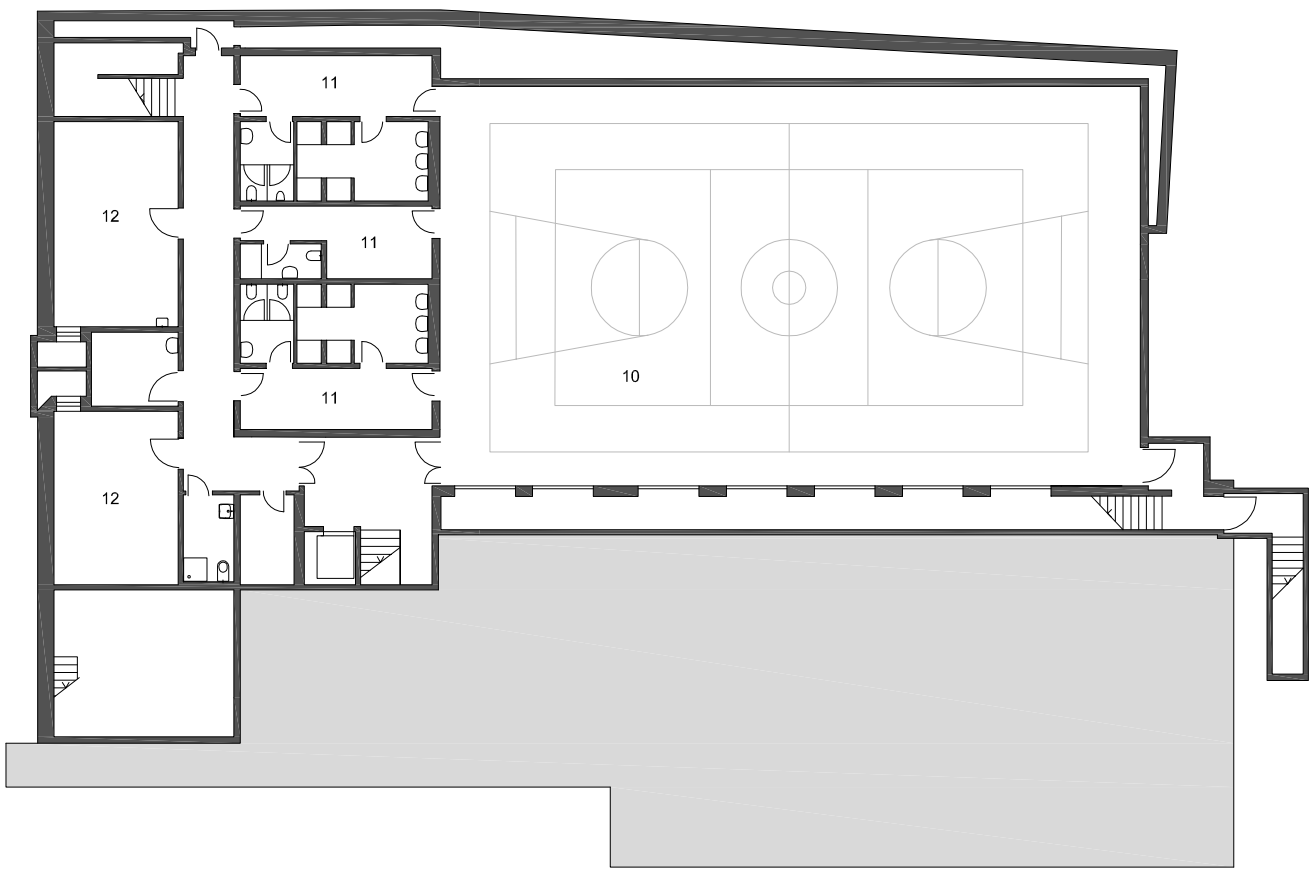

GRUNDRISS EBENE 0  
PIANTA LIVELLO 0

- 5 AUSWEICHRAUM - AULA DI SOSTEGNO
- 6 PAUSENBEREICH - AREA DI RICREAZIONE
- 7 KLASSE - AULA

0 5

GRUNDRISS EBENE +1  
PIANTA LIVELLO +1

- 5 AUSWEICHRAUM - AULA DI SOSTEGNO
- 6 PAUSENBEREICH - AREA DI RICREAZIONE
- 7 KLASSE - AULA
- 8 TECHNIKRAUM - VANO TECNICO
- 9 EXTERNE PAUSENFLÄCHE - AREA RICREAZIONE ESTERNA

GRUNDRISS EBENE -1  
PIANTA LIVELLO -1

- 10 TURNHALLE - PALESTRA
- 11 UMKLEIDE - SPOGLIATOIO
- 12 LAGERRAUM - DEPOSITO

0 5

GRUNDRISS EBENE -3  
PIANTA LIVELLO -3

- 1 MEDIATHEK - MEDIATECA
- 6 PAUSENBEREICH - AREA DI RICREAZIONE
- 7 KLASSE - AULA
- 9 EXTERNE PAUSENFLÄCHE - AREA RICREAZIONE ESTERNA
- 10 TURNHALLE - PALESTRA
- 11 UMKLEIDE - SPOGLIATOIO