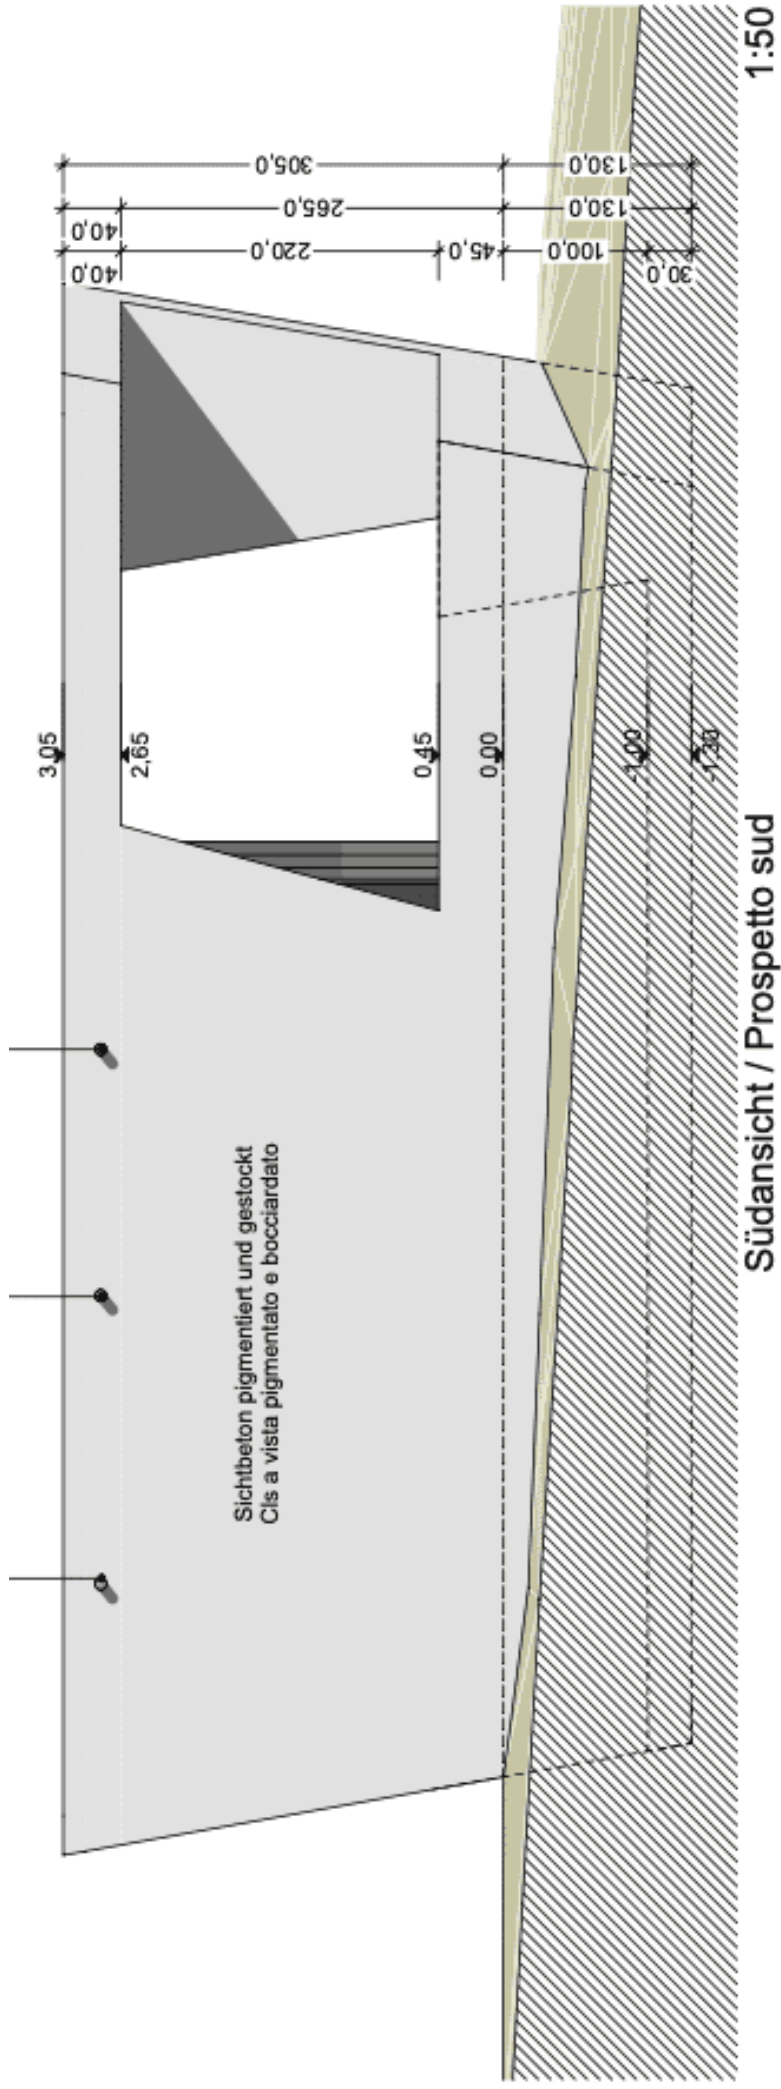

Nordansicht / Prospetto nord

1:50

Holzverkleidung schwarz
Rivestimento in legno nero
07.01.03.22.b

Sichtbeton pigmentiert und gestockt
Cis a vista pigmentato e bocciardato

Ostansicht / Prospetto est

1:50

Holzverkleidung schwarz
 Rivestimento in legno nero
 07.01.03.22.b

Sichtbeton pigmentiert und gestockt
 Cfs a vista pigmentato e bocciardato

Westansicht / Prospetto ovest

1:50