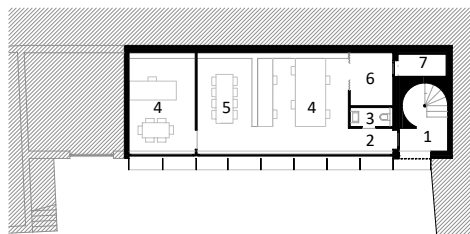

ARCHITEKT
**ELLECOSTA
DANIEL**

arch. daniel ellecosta
Hörmannweg 1
39040 Truden
T +39.347 1817707
E office@ellecosta.info
H www.ellecosta.info

LAGEPLAN

GRUNDRISS

SCHNITT

ANSICHT SÜD

- 1 zugang/vorraum
- 2 eingang
- 3 wc
- 4 arbeitsraum
- 5 besprechung
- 6 server/drucker
- 7 technik